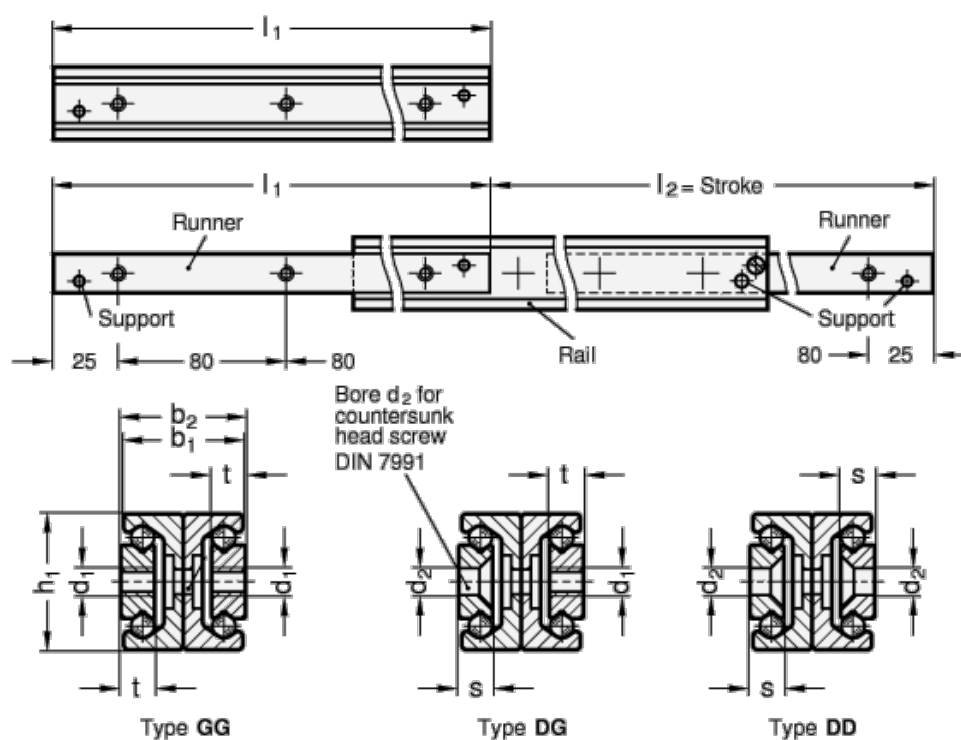

Varenummer: 20240828450GG

Beskrivelse: E+G udtræksskinne GN 2408-28-450-GG

Mål

b1 = 24.6

b2 = 25.8

d1 = M5

d2 =

h1 = 28

L1 = 450 - 464

s =

t = 7

Vægt i (g) = 1980